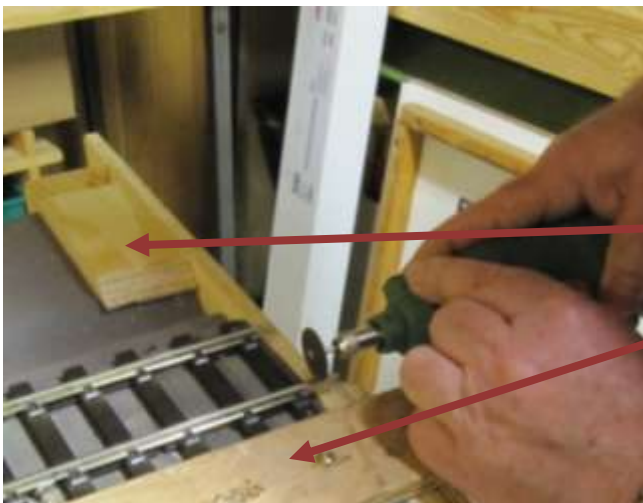

## Byggeaften den 12. januar 2016

Arne og Poul er i gang med at lægge skinner på et af modulerne

John er i færd med at trække ledninger bag på et modul

Skinnen afskæres med det store værktøj

-og her med et noget finere snit  
– bemærk skabelonen